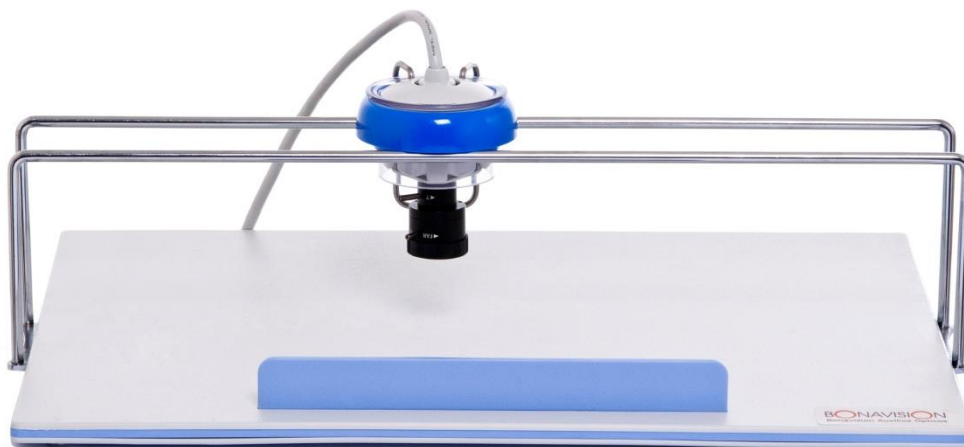

Lupa Eletrônica com zoom - LEZ1080

Modelo: LEZ1080

Marca: Bonavision

Características Técnicas:

- ✓ **EQUIPAMENTO:** prancha ou bandeja fixa com trilhos metálicos funcionando como guia XY para uma câmera de vídeo colorida instalada em anel deslizante.
- ✓ Movimentação XY da câmera em trilhos metálicos com movimento das mãos em prancha fixa.
- ✓ Segue linha horizontal.
- ✓ Para ler, escrever e desenhar.
- ✓ Aumento da imagem: de 10 a 80 vezes em tela de 32".
- ✓ Ajuste do tamanho da imagem e do foco por meio de alavancas no corpo da câmera.
- ✓ Câmera ultrasensível sem lâmpadas com zoom.
- ✓ Apoio para livro/caderno.
- ✓ Cabo de vídeo para TV.
- ✓ Aparelho conversor direto para monitor de computador (não precisa instalar programa).
- ✓ Bivolt.
- ✓ Se necessário, pode alternar a imagem da lupa com a imagem do computador.
- ✓ A câmera se movimenta horizontalmente nos trilhos e os trilhos se movimentam verticalmente pela bandeja, de modo a percorrer toda a área de leitura; cabe uma folha de jornal dobrada ao meio, uma revista semanal aberta, livros abertos.
- ✓ A câmera sai de seu encaixe: pode ser utilizada para uma pessoa observar seu próprio rosto e fazer maquiagem, olhando para a tela.
- ✓ Pode ser transportada e ligada facilmente em qualquer TV ou monitor de computador, em casa, na escola ou no trabalho.
- ✓ TV, monitor e computador não acompanham o produto.